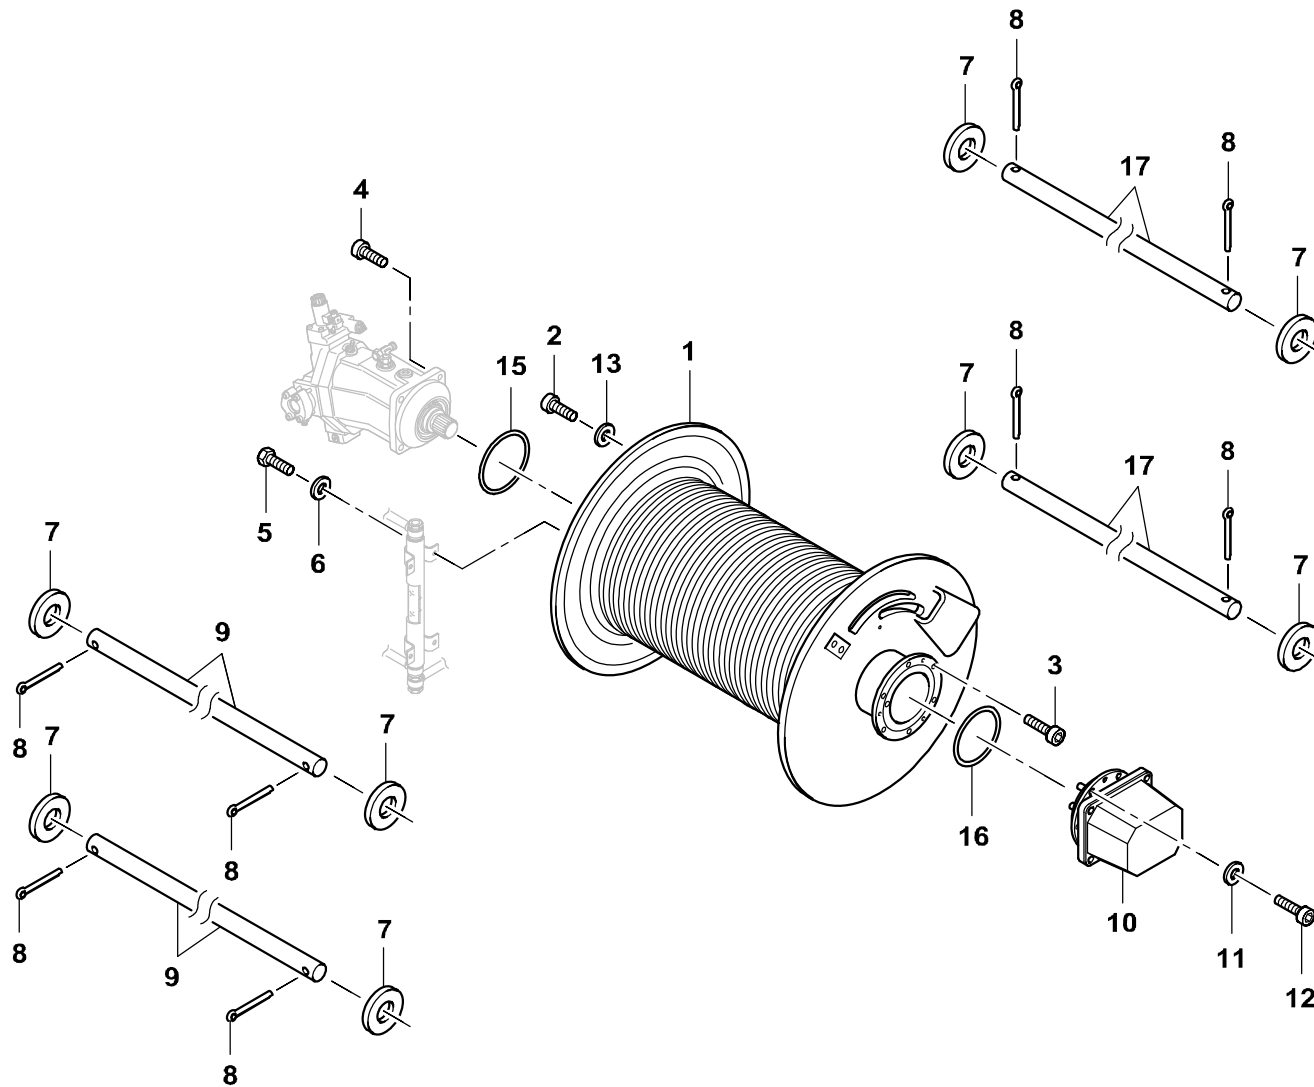

GROVE

HILFSHUBWERK
AUXILIARY HOISTING GEAR

BILDTADEL
PICTORIAL DISPLAY

GMK 6300
BE 770
G 000

08.13

3188889-ETL B

1/1

3188889-B-BL01-0813-6300